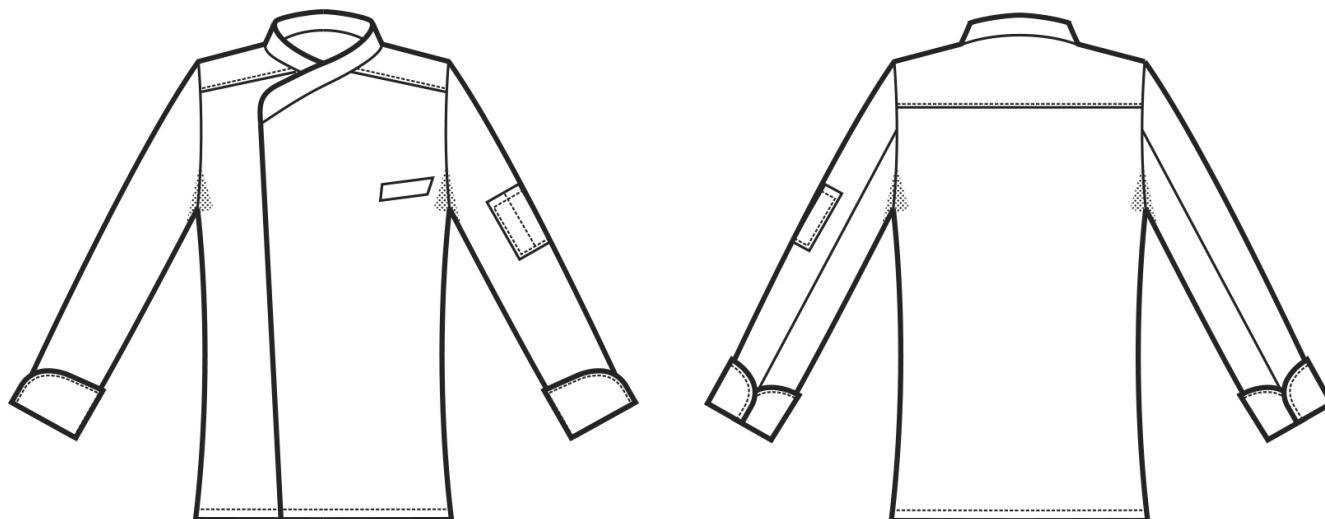

ARTICOLI 059300 GIACCA CUOCO BILBAO

TAGLIA	LARGHEZZA TORACE	LUNGHEZZA SCHIENA DA SOTTO IL COLLO FINO ALL'ORLO	LUNGHEZZA MANICA
S	51	76	61
M	55	77	62
L	59	78	63
XL	63	79	64
XXL	66	80	65
3XL	72	82	65
4XL	77	84	66
5XL	82	86	67

ANCHE PER BILBAO PROFILATA

Isacco srl

Misure e disegni dei prodotti

La tabella misure è puramente indicativa in quanto durante la fase di confezionamento degli indumenti sono ammesse tolleranze dovute alla lavorazione