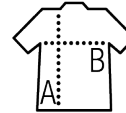

FELPA DONNA CON CAPPUCCIO

Qualità

FELPA SPAZZOLATA 280
50% cotone "Ringspun" - 50% poliestere
Interno garzato
Fondo del capo e polsini con elasthan

Stile

Maniche montate
2 tasche a marsupio
Cappuccio doppio tessuto a contrasto con cordini
Full zip in tinta
Punto vita sfiancato
Tagliata e cucita

Dimensioni	S	M	L	XL
A/B	63/45	65/48	67/51	69/54

IMBALLAGGIO

5

20

Dimensioni del cartone : 55 x 36 x 54 cm
Peso per cartone : 12 kg

CARATTERISTICHE

Bianco

Blu royal