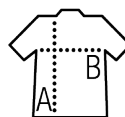

BOMBER UNISEX FASHION

Qualità

TWILL 100% poliammide - UNISEX
Fodera e imbottitura 100% poliestere

Peso: 60 g/m²

Stile

Full zip
Polsini, collo e fondo del capo a costina
2 tasche con patta di chiusura con bottoni a pressione
1 tasca sulla manica con zip
Fodera tono su tono

Dimensioni	XS	S	M	L	XL	XXL	3XL
A/B	68/53	69/56	70/59	71/62	72/65	73/68	74/71

IMBALLAGGIO

1

10

Dimensioni del cartone : 60 x 40 x 42 cm
Peso per cartone : 8,6 kg

CARATTERISTICHE

Nero

Blu oltremare