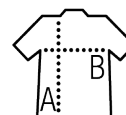

GILET DA LAVORO NON FODERATO

Qualità

POLICOTONE 240
65% poliestere - 35% cotone

Stile

6 tasche di cui 1 tasca interna ed 1 portacellulare
Bande con piping riflettenti sulla patta delle tasche
3 taschini portapenna
Full zip nera a iniezione
Etichetta identificativa interna tessuta

Dimensioni	S	M	L	XL	XXL	3XL	4XL
A/B	67/58	69/61	71/64	73/67	75/70	77/74	80/78

IMBALLAGGIO

1

25

Dimensioni del cartone : 65 x 40 x 30 cm
Peso per cartone : 13,7 kg

CARATTERISTICHE

LARGE SIZES **60°**

Rosso