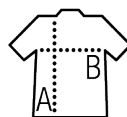

GILET UNISEX IMBOTTITO REVERSIBILE

Qualità

REVERSIBILE - UNISEX
 Esterno 100% poliammide 210T
 Interno 100% poliestere 210 g/m².
 Impermeabile e antivento
 Spalmatura AC
 Fodera: pile in contrasto grigio antracite
 100% poliestere - Peso: 210 g/m²

Stile

Full zip in tinta
 Reversibile
 2 tasche con zip

Dimensioni	XS	S	M	L	XL	XXL
A/B	64/52	66/55	68/58	70/61	72/64	74/67

IMBALLAGGIO

5

30

Dimensioni del cartone : 58 x 40 x 37 cm
 Peso per cartone : 10,9 kg