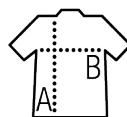

FELPA BAMBINO

Qualità

FELPA SPAZZOLATA 280
50% cotone - 50% poliestere
Nastro di rinforzo sul collo
Polsini, collo e fondo del capo con bordo a costina con elasthan

Stile

Maniche montate
Girocollo

Dimensioni	4 anni	6 anni	8 anni	10 anni	12 anni
cm	96/104 cm	106/116 cm	118/128 cm	130/140 cm	142/152 cm
A/B	47/36	50/38	53/40	57/43	61/46

IMBALLAGGIO

5

25

Dimensioni del cartone : 58 x 38 x 27 cm
Peso per cartone : 9 kg

CARATTERISTICHE

OEKO-TEX®
CQ 1094/1 IFTH

Rosso

Blu royal