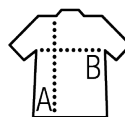

CANOTTA DONNA DORSO NUOTO

Qualità

MESH 140
100% poliestere effetto traspirante

Stile

Dorso nuoto
Girocollo e giromanica a costina
Punto vita sfiancato
Tagliata e cucita

Dimensioni	XS	S	M	L	XL	XXL
A/B	61/35	63/38	65/41	67/44	69/47	71/50

IMBALLAGGIO

10

50

Dimensioni del cartone : 55 x 36 x 20 cm
Peso per cartone : 8 kg

CARATTERISTICHE

Giallo fluo

Bianco

Rosso