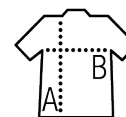

GILET UNISEX ALTA VISIBILITÀ

Qualità

MESH 120 - UNISEX
100% poliestere mesh
Certificato ISO 20471 Classe I

Stile

Chiusura con Velcro®
2 bande orizzontali riflettenti
Venduto in set da 10 pezzi per colore

Dimensioni	0	1	2	3
TAILLES	10/14	S/M	L/XL	2XL/3XL
A/B	66/51	69/53	72/59	74/65

IMBALLAGGIO

5

100

Dimensioni del cartone : 45 x 25 x 45 cm
Peso per cartone : 13,5 kg

CARATTERISTICHE

404

Giallo fluo