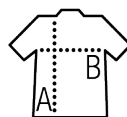

GIACCA UOMO SOFTSHELL FULL ZIP

Qualità

SOFTSHELL 280
96% poliestere - 4% elastan
Fodera in pile 100% poliestere

2 strati

Stile

2 tasche laterali con zip
Zip SBS

Dimensioni	S	M	L	XL	XXL	3XL
A/B	68/54	70/57	72/60	74/62	76/65	78/68

IMBALLAGGIO

1

10

Dimensioni del cartone : 60 x 40 x 18 cm
Peso per cartone : 5,4 kg

CARATTERISTICHE

ELASTANE STRETCH WATER REPELLENT

Rosso peperoncino

Blu royal