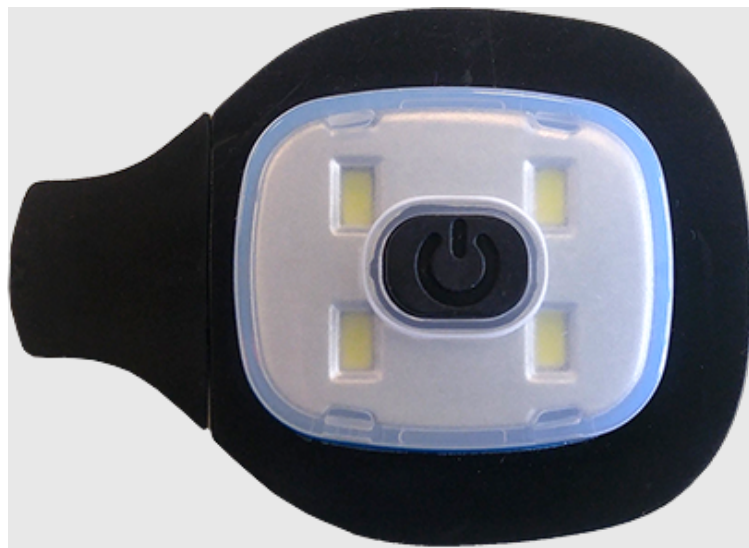

B030 - LED di ricambio per berretto

Collezione: Torce

Gamma: Illuminazione

Materiali: ABS

Pacchetto interno: 48

Cartone esterno: 480

Informazioni prodotto

LED di ricambio per B027, B028 e B029. Questa luce a LED ricaricabile può essere caricata in una porta USB standard.

Torce

Le torce Portwest sono progettate per una vasta gamma di attività, dalla sicurezza ad un uso quotidiano

Illuminazione

Un'offerta versatile per una performance eccellente in ogni condizione.

Norme

RoHS
CE

Caratteristiche

- Luminosità 150 Lumen
- Tempo di esecuzione: 4 ore
- Ricaricabile tramite USB
- Funzione: Alto-Medio-Flash
- Distanza del fascio 10m (alto), 5m (medio)
- Certificato CE

B030 - LED di ricambio per berretto**Codice doganale: 8513100000****Laboratorio****DIMENSIONI/PESO DEL CARTONE**